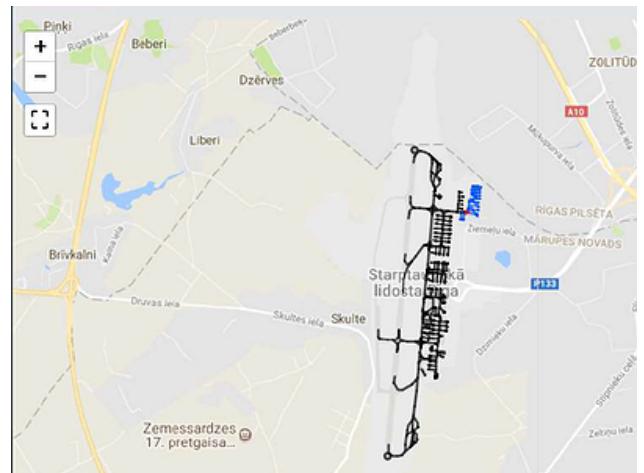

CREATING AN AERODROME MAPPING DATABASE

➤ Elektroniskās vides/sistēmas(AMDB), izveide, kas ļauj:

1. automatizēt lidlauka karšu sagatavošanu ANID pusē tālakai publicēšanai AIP;
2. atspoguļot lidlauku kartogrāfiskos datus elektroniskajā vidē;
3. organizēt lidlauka kartogrāfisko datu izmantošanu digitālo NOTAM pielietošanai;
4. sniegt iespēju nodrošināt A-SMGCS sistēmu ar nepieciešamajiem kvalitāti garantējošiem atbilstoša formāta datiem;
5. importēt lidlauku kartogrāfisko, šķēršļu un apvidus datus, kas saņemti ANID noslēgto formālo vienošanos ietvaros, uz AMDB;
6. eksportēt AMDB esošos datus uz dažādiem aviācijas un industriālajiem datu apmaiņas standartiem.