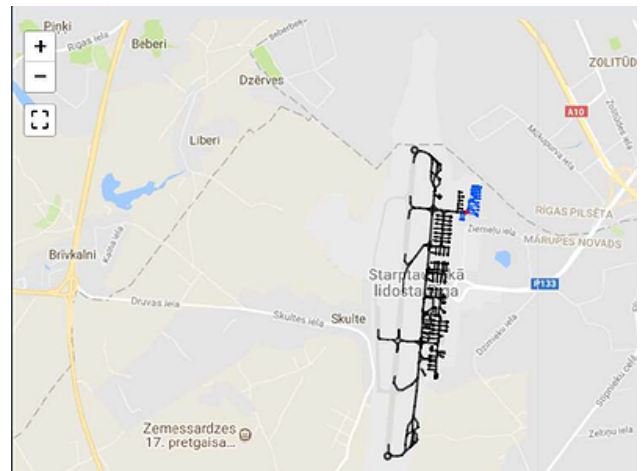

CREATING AN AERODROME MAPPING DATABASE

➤ Elektroniskās vides/sistēmas(AMDB), izveide, kas ļauj:

1. automatizēt lidlauka karšu sagatavošanu ANID pusē tālakai publicēšanai AIP;
2. atspoguļot lidlauku kartogrāfiskos datus elektroniskajā vidē;
3. organizēt lidlauka kartogrāfisko datu izmantošanu digitālo NOTAM pielietošanai;
4. sniegt iespēju nodrošināt A-SMGCS sistēmu ar nepieciešamajiem kvalitāti garantējošiem atbilstoša formāta datiem;
5. importēt lidlauku kartogrāfisko, šķēršļu un apvidus datus, kas saņemti ANID noslēgto formālo vienošanos ietvaros, uz AMDB;
6. eksportēt AMDB esošos datus uz dažādiem aviācijas un industriālajiem datu apmaiņas standartiem.