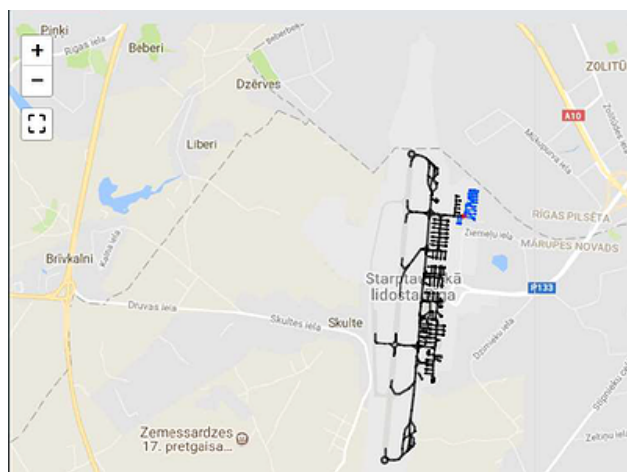

AMDB IZVEIDE

➤ AMDB (Aerodrome Mapping Database) izveide lidlauka A-SMGCS vajadzībām

➤ Elektroniskās vides/sistēmas(AMDB), izveide, kas ļauj:

1. automatizēt lidlauka karšu sagatavošanu ANID pusē tālakai publicēšanai AIP;
2. atspoguļot lidlauku kartogrāfiskos datus elektroniskajā vidē;
3. organizēt lidlauku kartogrāfisko datu izmantošanu digitālo NOTAM pielietošanai;
4. sniegt iespēju nodrošināt A-SMGCS sistēmu ar nepieciešamajiem kvalitāti garantējošiem atbilstoša formāta datiem;
5. importēt lidlauku kartogrāfisko, šķēršļu un apvidus datus, kas saņemti ANID noslēgto formālo vienošanos ietvaros, uz AMDB;
6. eksportēt AMDB esošos datus uz dažādiem aviācijas un industriālajiem datu apmaiņas standartiem.