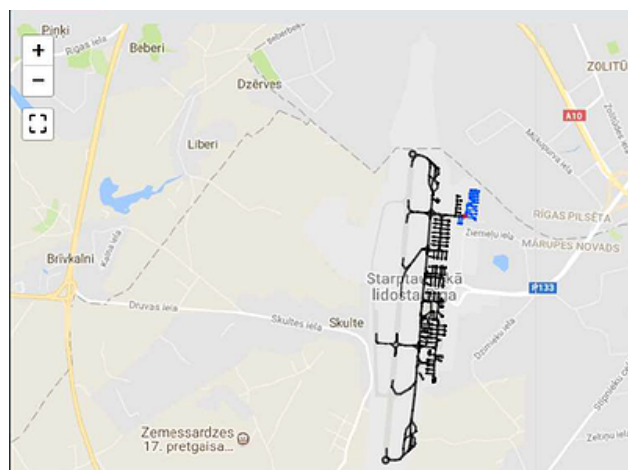

AMDB IZVEIDE

➤ AMDB (Aerodrome Mapping Database) izveide lidlauka A-SMGCS vajadzībām

➤ Elektroniskās vides/sistēmas(AMDB), izveide, kas ļauj:

1. automatizēt lidlauka karšu sagatavošanu ANID pusē tālakai publicēšanai AIP;
2. atspoguļot lidlauku kartogrāfiskos datus elektroniskajā vidē;
3. organizēt lidlauku kartogrāfisko datu izmantošanu digitālo NOTAM pielietošanai;
4. sniegt iespēju nodrošināt A-SMGCS sistēmu ar nepieciešamajiem kvalitāti garantējošiem atbilstoša formāta datiem;
5. importēt lidlauku kartogrāfisko, šķēršļu un apvidus datus, kas saņemti ANID noslēgto formālo vienošanos ietvaros, uz AMDB;
6. eksportēt AMDB esošos datus uz dažādiem aviācijas un industriālajiem datu apmaiņas standartiem.