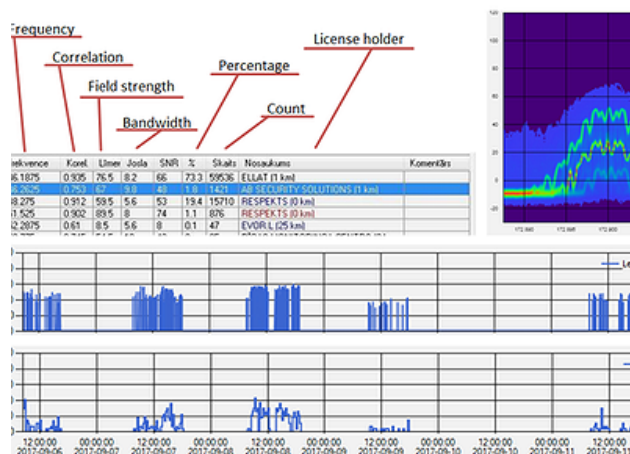

# RADIOMONITORINGA PROGRAMMATŪRA SKUDRA UN SKUDRA SERVER

- **Pamatfunktionalitāte:** Stacionārā un mobilā monitoringa veikšana Radiofrekvenču spektra skenēšana Automātiska signālu detektēšana Mērījumu rezultātu anīze un apkopošana Radiofrekvenču spektra lietotāju identifikācija Centralizēta datu bāze

- Programmatūra **S K U D R A** ir VAS ES veidota fiksētā un mobilā monitoringa programmatūra, atsevišķu frekvenču diapazonu skenēšanai ar mērķi:

- fiksēt raidītāju darbību,
- identificēt frekvenču lietotājus,
- noteikt atbilstību izdotajai frekvenču lietošanas atļaujai,
- fiksēt neregistrētu raidītāju darbību,
- fiksēt izplatīšanās apstākļu...