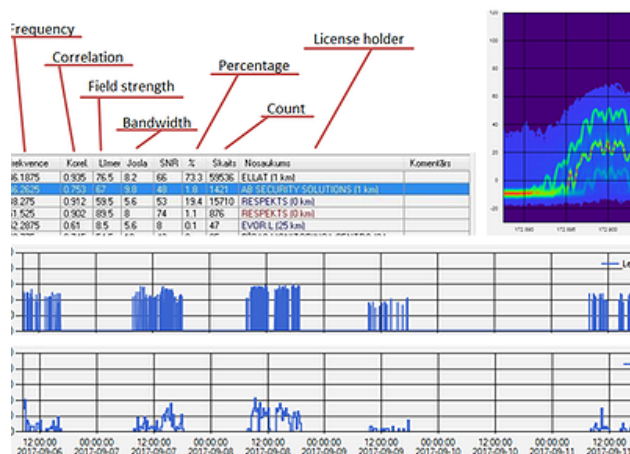

RADIOMONITORINGA PROGRAMMATŪRA SKUDRA UN SKUDRA SERVER

- **Pamatfunktionalitāte:** Stacionārā un mobilā monitoringa veikšana Radiofrekvenču spektra skenēšana Automātiska signālu detektēšana Mērījumu rezultātu analīze un apkopošana Radiofrekvenču spektra lietotāju identifikācija Centralizēta datu bāze

- Programmatūra **S K U D R A** ir VAS ES veidota fiksētā un mobilā monitoringa programmatūra, atsevišķu frekvenču diapazonu skenēšanai ar mērķi:

- fiksēt raidītāju darbību,
- identificēt frekvenču lietotājus,
- noteikt atbilstību izdotajai frekvenču lietošanas atļaujai,
- fiksēt neregistrētu raidītāju darbību,
- fiksēt izplatīšanās apstākļu...