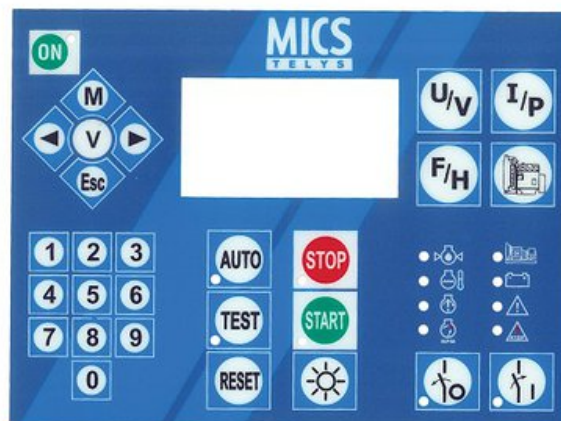

VADĪBAS KLAVIATŪRAS UN PRIEKŠPANEĻI

- Vadības klaviatūru un plastikāta priekšpaneļu uzlīmes plaši izmanto dažāda veida iekārtu un aprīkojumu vadības paneļu noformējumā un funkcionalitātes nodrošināšanā. Tās ir īpaši noturīgas pret nodilumu un vides apstākļiem.

- Vadības klaviatūru un plastikāta priekšpaneļu uzlīmes plaši izmanto dažāda veida iekārtu un aprīkojumu vadības paneļu noformējumā un funkcionalitātes nodrošināšanā. Tās ir īpaši noturīgas pret nodilumu un vides apstākļiem.